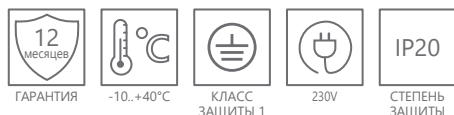

Недельный электронный

- 20 программ «ON/OFF» с шагом в 1 минуту.
- Выбор режимов MANUAL ON / AUTO / MANUAL OFF
- ЖК-дисплей с секундомером.
- Функция перевода на летнее время.
- Функция случайного включения с плавающим опережением от 2 до 30.
- В функции обратного отсчета максимум 23 часа 59 минут 59 секунд.
- 15 комбинаций дней недели