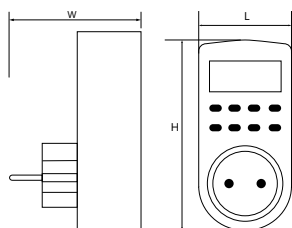

Недельный электронный