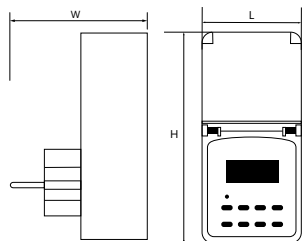

TM23

Недельный электронный