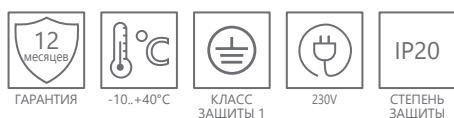

Недельный электронный

- 10 программ ВКЛ/ВЫКЛ «ON/OFF» с шагом в одну минуту
- Индикатор выходной мощности LED
- Дисплей с секундами
- Выбор режимов ON/AUTO/OFF (включение/авто/выключение)
- Функция случайного включения с плавающим опережением от 10 до 31 минуты с 18:00 до 6:00
- Выбор 12 или 24-х часового режима
- Функция перевода на летнее время
- 16 комбинаций дней недели