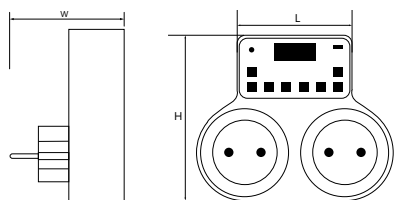

Недельный электронный